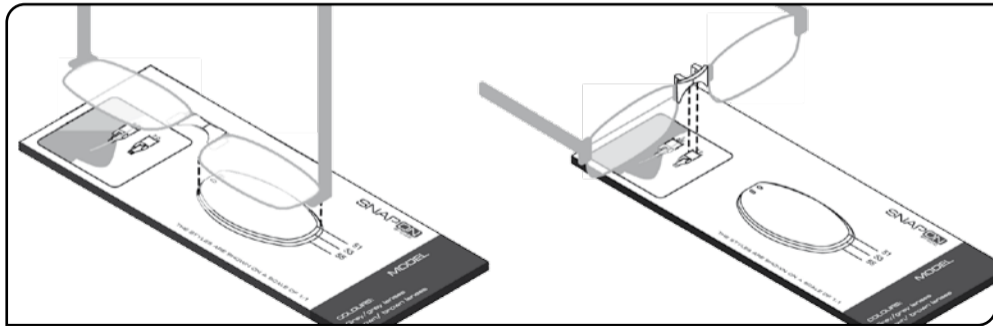

New generation clip-on!

SNAPON
BY C.O.C
DANISH DESIGN