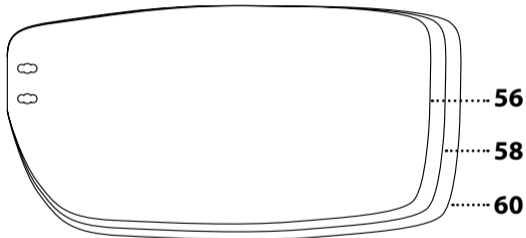

L

8,5 mm

M

7,0 mm

S

maat / size / taille

L =

M =

S =

montuur / frame / monture

kunststof / plastic / plastique

metaal / metal / métallique

metaal / metal / métallique

New generation clip-on!

SNAPON
BY C.O.C
DANISH DESIGN

schaal / scale / échelle 1:1

8,5 mm

mm

M

7,0 mm

mm

S

maat / size / taille

L =